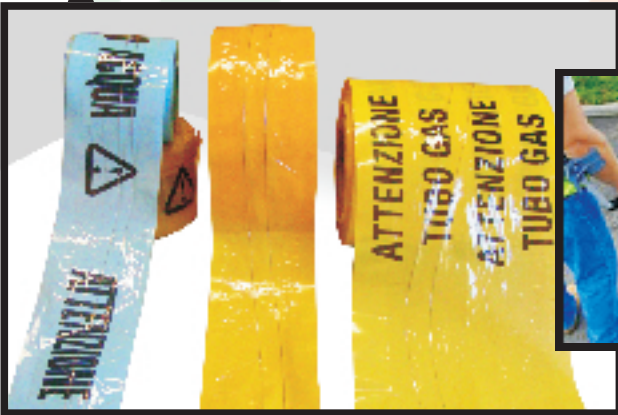

Pour assurer la localisation de la position et de la profondeur

Ruban avertisseur simple

PÉRSONNALISABLES

DéTECTABLE avec bande d'aluminium

PÉRSONNALISABLES

Mesures rouleaux

- ▶ Hauteur: à partir de cm 4 à 40
- ▶ Longueur: à partir de m 100 à 500
- ▶ Épaisseur: à partir de mm 0,04 à 0,25

Mesures rouleaux

- ▶ Hauteur: à partir de cm 4 à 40
- ▶ Longueur: à partir de m 100 à 500
- ▶ Épaisseur: à partir de mm 0,13 à 0,24

Mesures rouleaux

- ▶ Hauteur: à partir de cm 4 à 40
- ▶ Longueur: à partir de m 100 à 250
- ▶ Épaisseur: à partir de mm 0,49 à 0,57

Mesures rouleaux

- ▶ Hauteur: à partir de cm 4 à 40
- ▶ Longueur: à partir de m 100 à 250
- ▶ Épaisseur: à partir de mm 0,13 à 0,21

PÉRSONNALISABLES

DéTECTABLE avec fil d'acier ou de cuivre

DéTECTABLE avec la stratification de papier d'aluminium